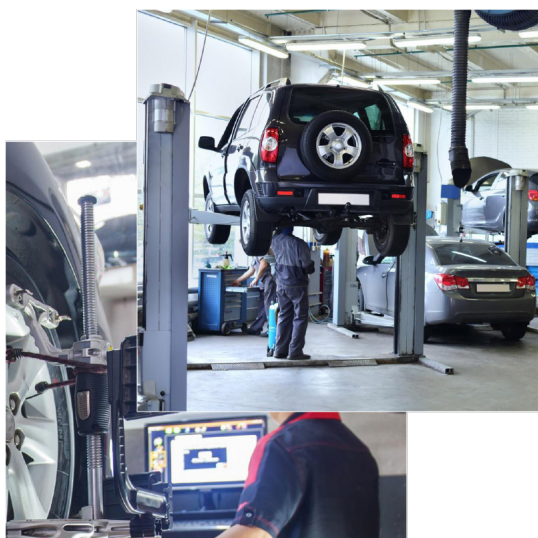

Equipements de garage

Nous disposons d'un large choix d'équipement de garage de qualité à des prix concurrentiels.